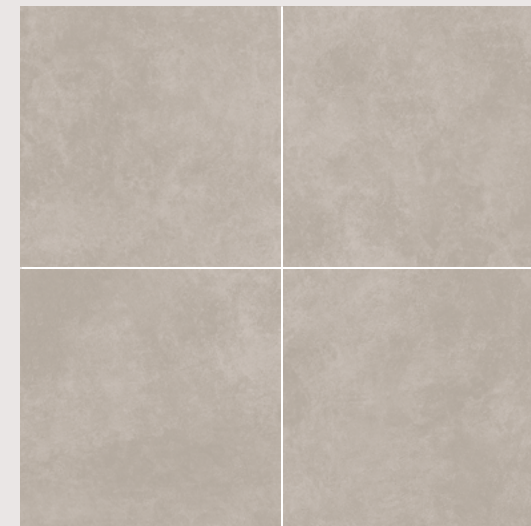

ANWENDUNG:

WAND- UND BODENFLIESEN
FÜR INNENRÄUME

Fleckenbeständigkeit

Matte Fliesen

Frostsicherheit

Tonalität

Abrieb

Für Bodenheizung geeignet