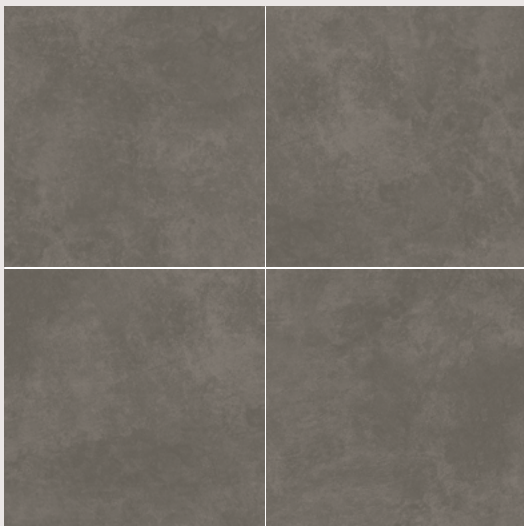

ARES | GREY

Die Vielfalt der Fliesendesigns und -muster innerhalb einer einzigen Kollektion erzeugt ein natürliches Finish

ANWENDUNG:

WAND- UND BODENFLIESEN
FÜR INNENRÄUME

5 Fleckenbeständigkeit	Matte Fliesen
Frostsicherheit	Tonalität
4 Abrieb	Für Bodenheizung geeignet
R10B Rutschhemmung	Rektifiziert