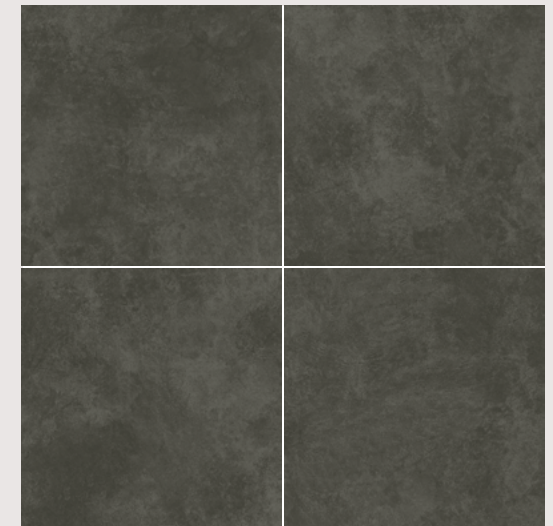

ARES graphite skirting rektifiziert
7,2×59,8
OD708-027

ANWENDUNG:

WAND- UND BODENFLIESEN
FÜR INNENRÄUME

5 Fleckenbeständigkeit

Matte Fliesen

Frostsicherheit

Tonalität

4 Abrieb